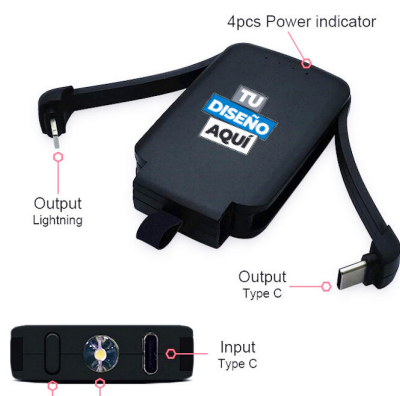

**IMPRESINDIBLE EN TU BOLSILLO,
BOLSO COCHE O MALETA**